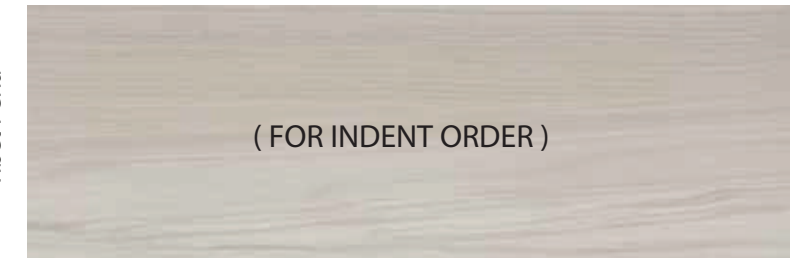

Rodapié Tibet
10x60 / 3,9"x24"

COLORES DISPONIBLES / AVAILABLE COLOURS

Tibet Arce

Tibet Nogal

Tibet Roble

Tibet Perla

Tibet Haya

Tibet Moka